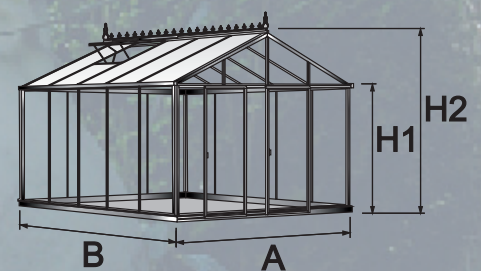

Giebelbreite: A = 236 cm

Trauflänge: B = 310 cm

Rinnenhöhe: H1 = 201 cm

Firsthöhe: H2 = 260 cm

Verglasung: ESG 4 mm

**Pulver-
beschichtung: RAL 6009
tannengrün oder
RAL 9005
schwarz**

Aktions-Ausführung:

- Alu-Konstruktion mit Alu-Fundament
- Pulverbeschichtung RAL 6009 tannengrün oder RAL 9005 schwarz
- Einscheibensicherheitsglas ESG 4 mm
- 1 Schiebetür
- 2 Dachfenster
- 2 automatische Fensteröffner
- 1 Lamellenfenster RAL 9005 schwarz
- 1 Schattierungsanlage
- 2 Regenrinnen mit Abläufen
- 1 Viktorianische Firstverzierung mit 2 Endstücken
- 1 Set Befestigungsösen (10 Stück)
- 1 Montageset inkl. Saugheber, Handschuhe und Maulringschlüssel

**Grundfläche 7,32 m²
Rauminhalt 16,86 m³**

**GLASHAUS
ZENTRUM** 
Konstruktionen mit Glas

Das Glashaus-Zentrum Nord GmbH
Fon 04105-1376327
E-Mail: Info@Glashaus-Zentrum.de
Internet: www.Glashaus-Zentrum.de